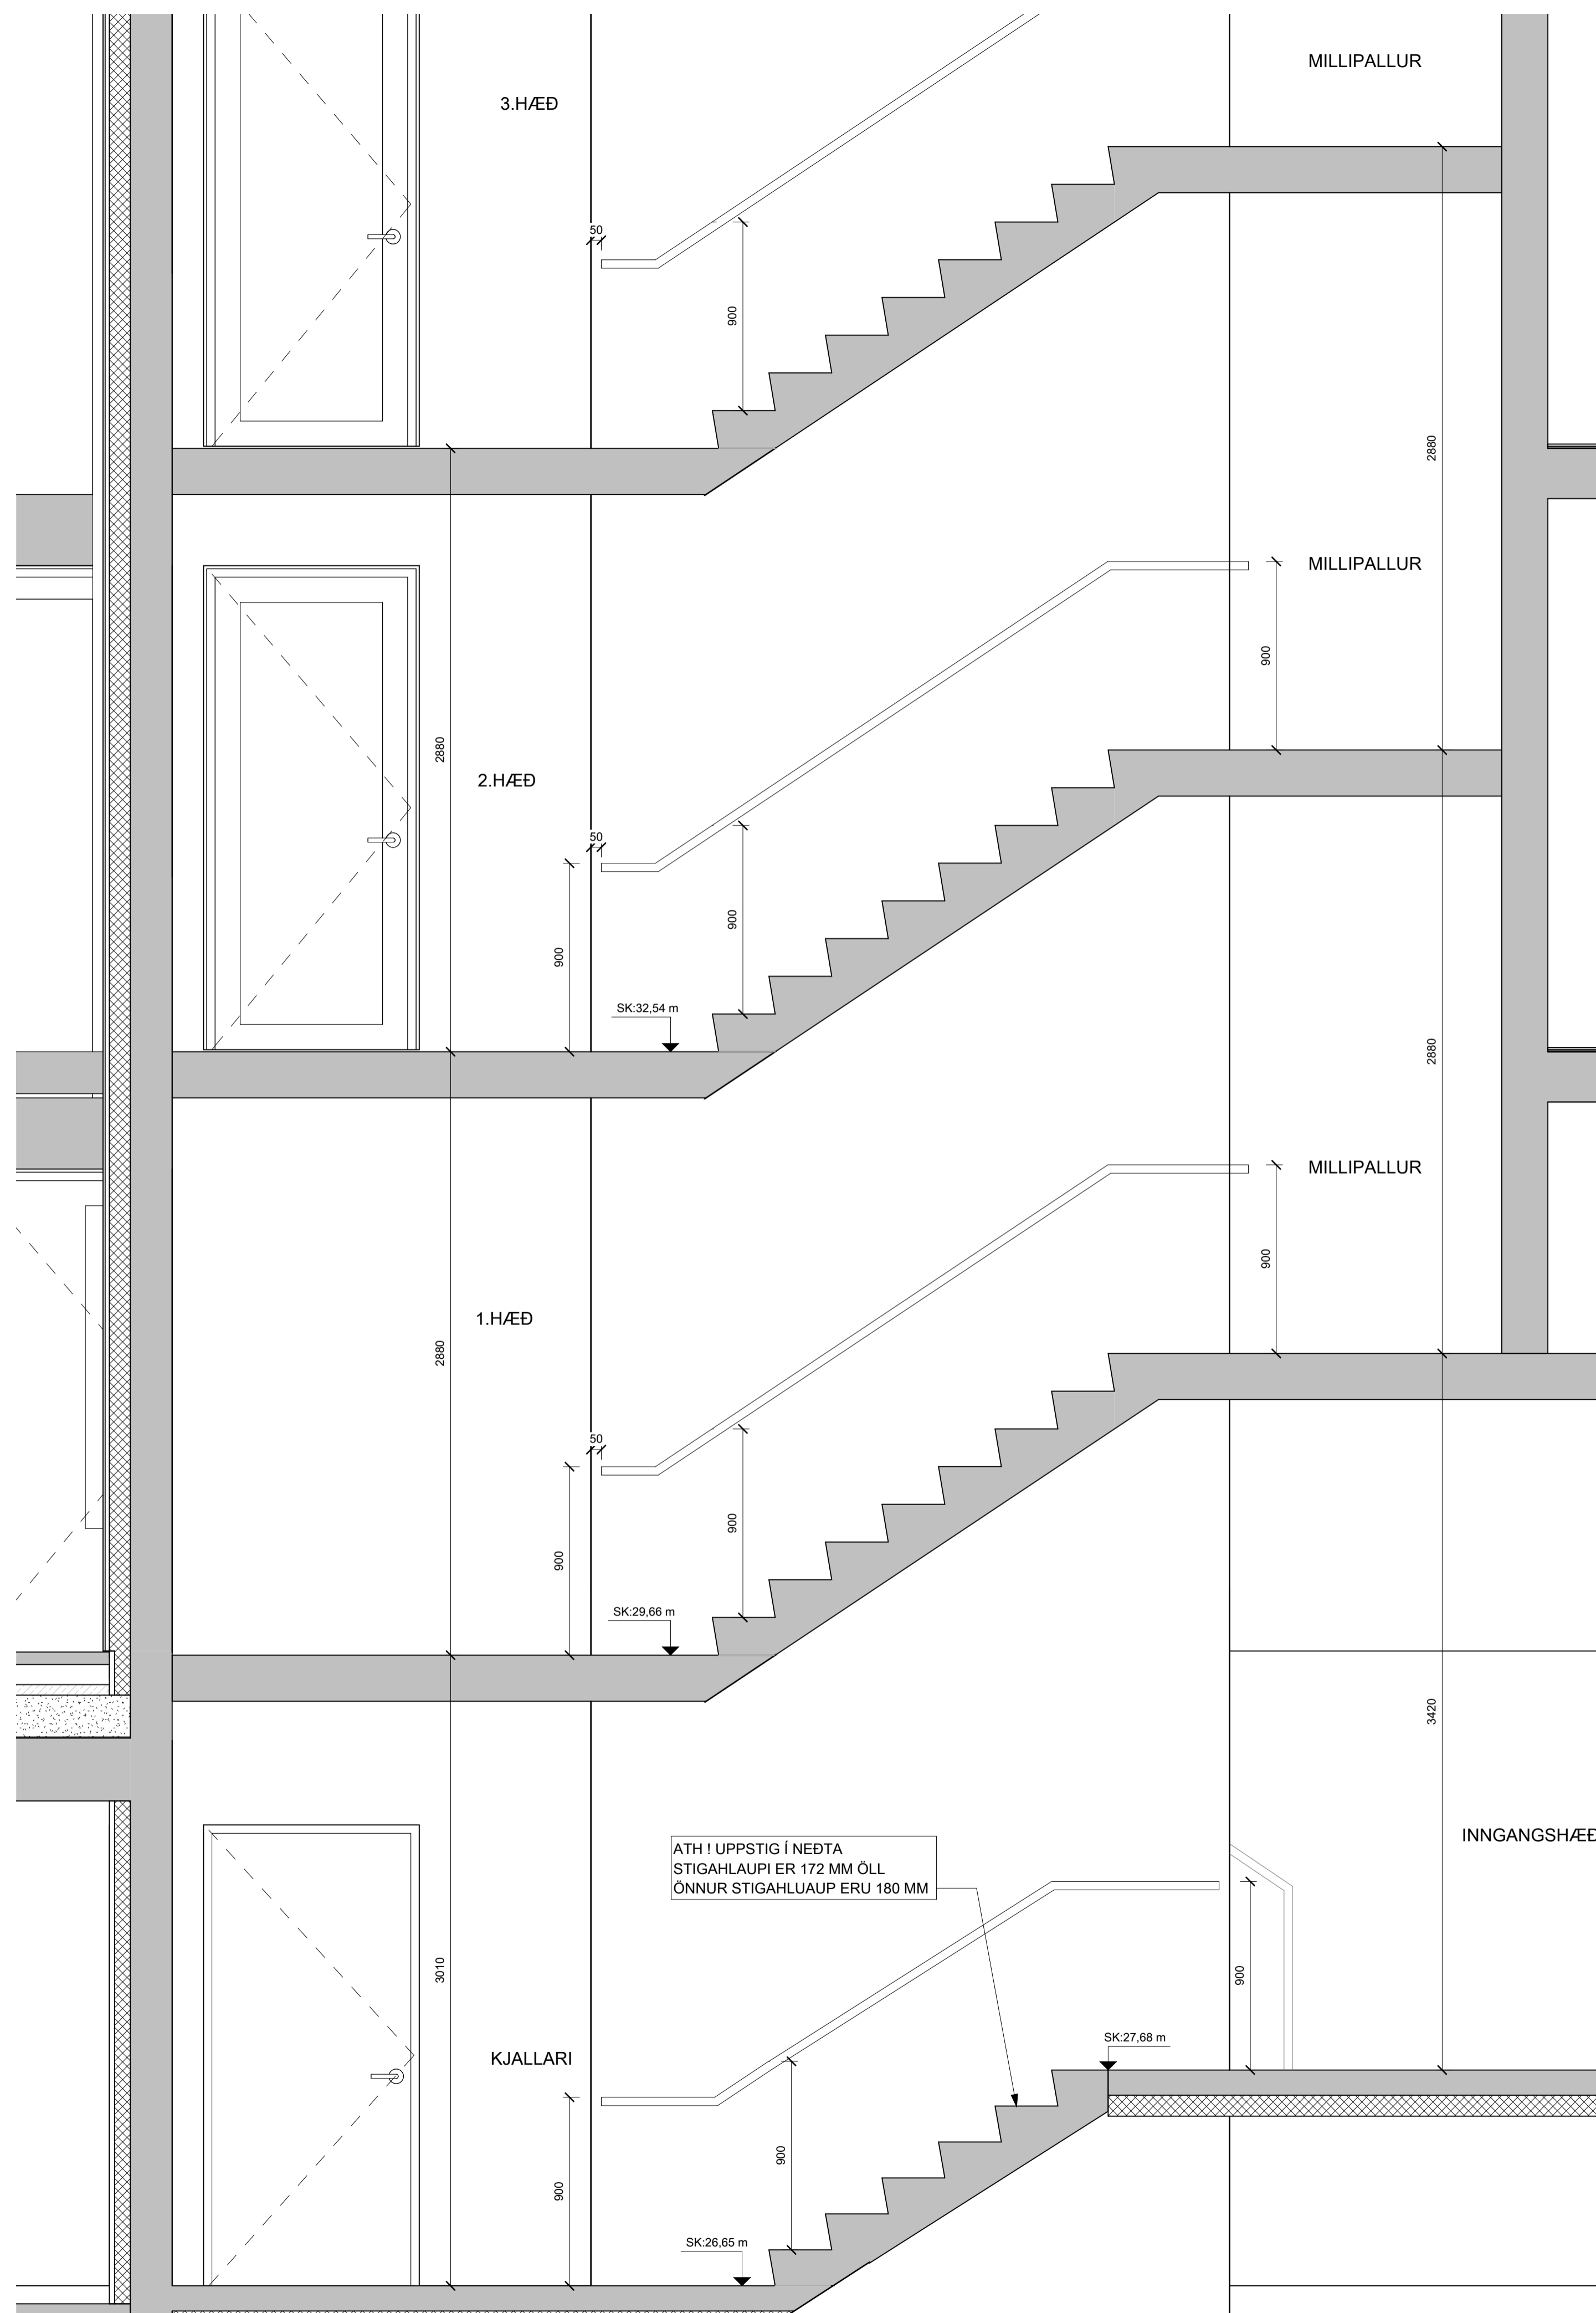

SNÍÐ B - B - 1
mkv: 1 : 20

BRUNAHÖNNUÐUR

ELDVARNAREFTIRLIT

SKÝRINGAR

Stigi frá inngangshæð og uppúr:

uppstig 180
framstig 270
táskot 30

Stigi frá kjallara upp að inngangshæð
(neðsta stigahluap):

uppstig 172
framstig 270
táskot 30

LYKILMYND

BREYTING	DAGSETNING	TEIKN.
e:		
d:		
c:		
b:		
a:		

BAUGHAMAR 3 (MHL.02)
HAFNARFJÖRÐUR
VERKTEIKNING
STIGAR, SNÍÐ B-B-1

VERK 21-664
BLAÐ AV-5005

REYKJAVÍK 05.10.2023	
BREYTT	BREYTING
HANNAÐ HB	TEIKNAD HB YFIRFARID JEJ
KVARDI	BLADSTÆRD A1
SAMÞYKKT	HÖNNUNARSTJÓRI Jóhann Einar Jónsson Kt. 090982-3549