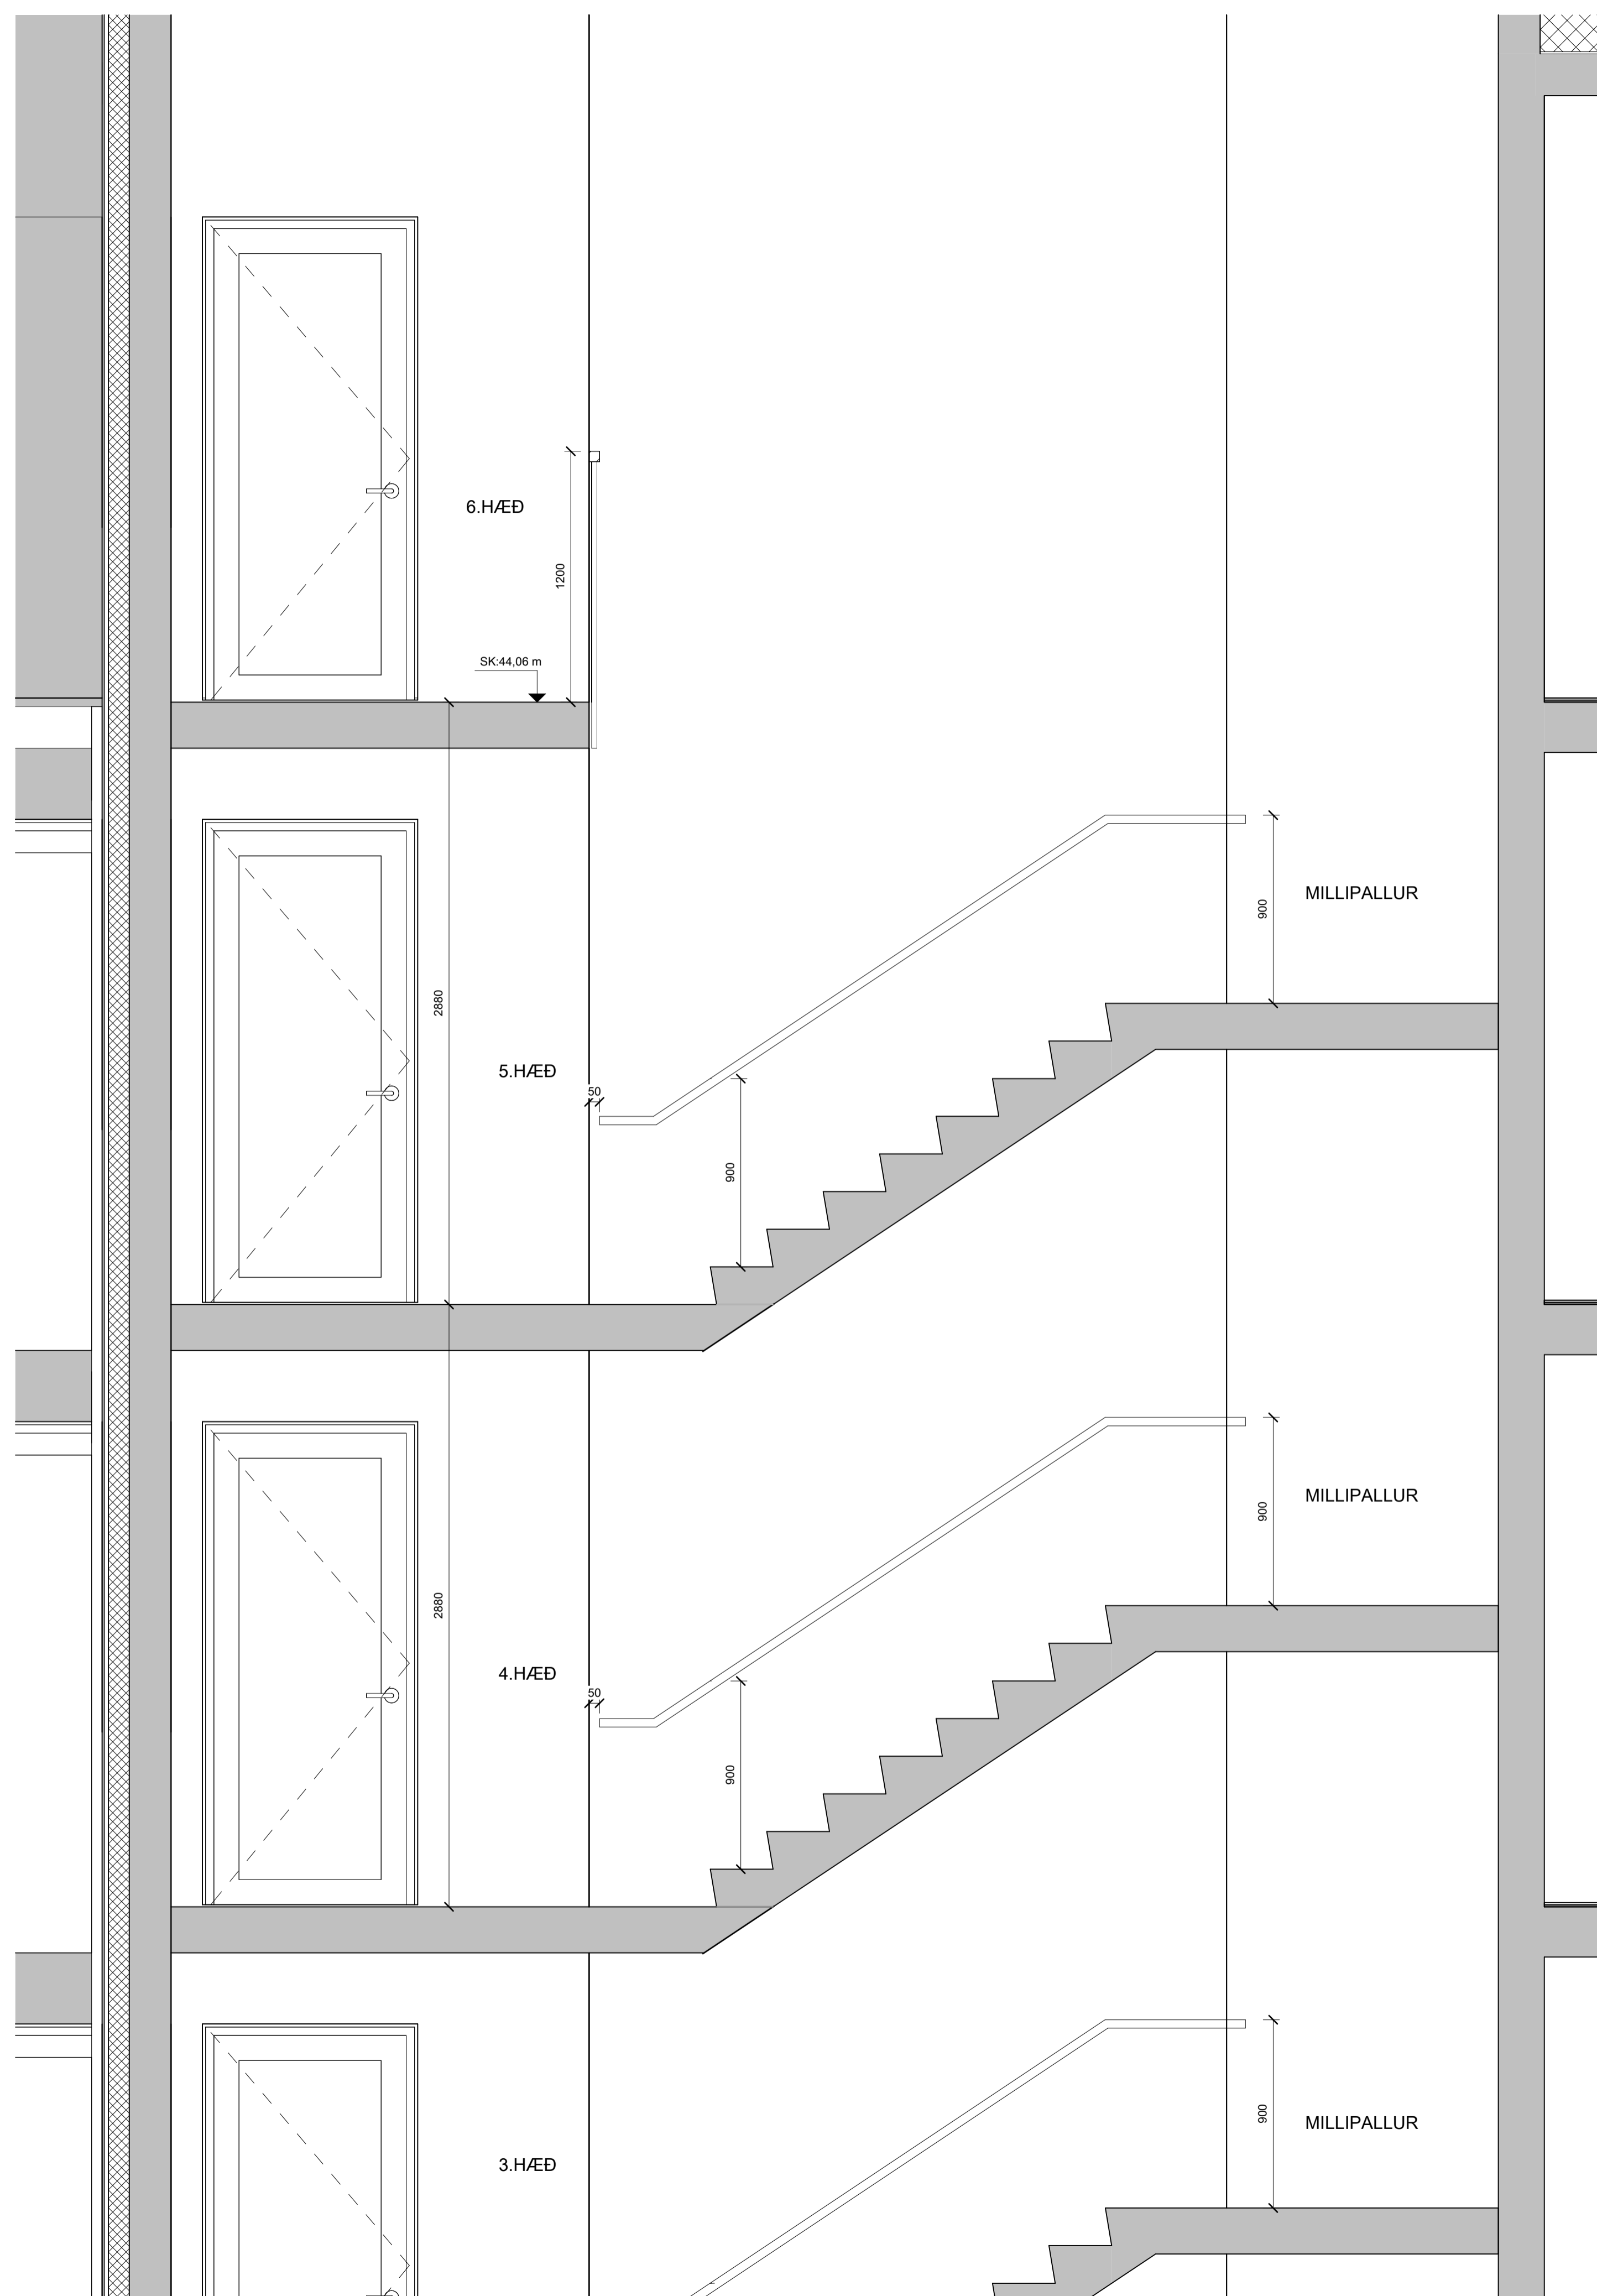

BRUNAHÖNNUÐUR

ELDVARNAREFTIRLIT

SKÝRINGAR

Stigi frá inngangshæð og uppúr:

uppstig 180
framstig 270
táskot 30

Stigi frá kjallara upp að inngangshæð
(neðsta stigahluap):

uppstig 172
framstig 270
táskot 30

LYKILMYND

BREYTING DAGSETNING TEIKN.

e:		
d:		
c:		
b:		
a:		

BAUGHAMAR 3 (MHL.02)

HAFNARFJÖRÐUR
VERKTEIKNING
STIGAR, SNID B-B-2

VERK 21-664
BLAD AV-5006

REYKJAVÍK 05.10.2023

BREYTT	BREYTING
HANNAÐ HB	TEIKNAD HB
KVARÐI	BLADSTÆRD A1
SAMÞYKKT	HÖNNUNARSTJÓRI Jóhann Einar Jónsson Kt. 090982-3549

SNID B - B - 2
mkv: 1 : 20