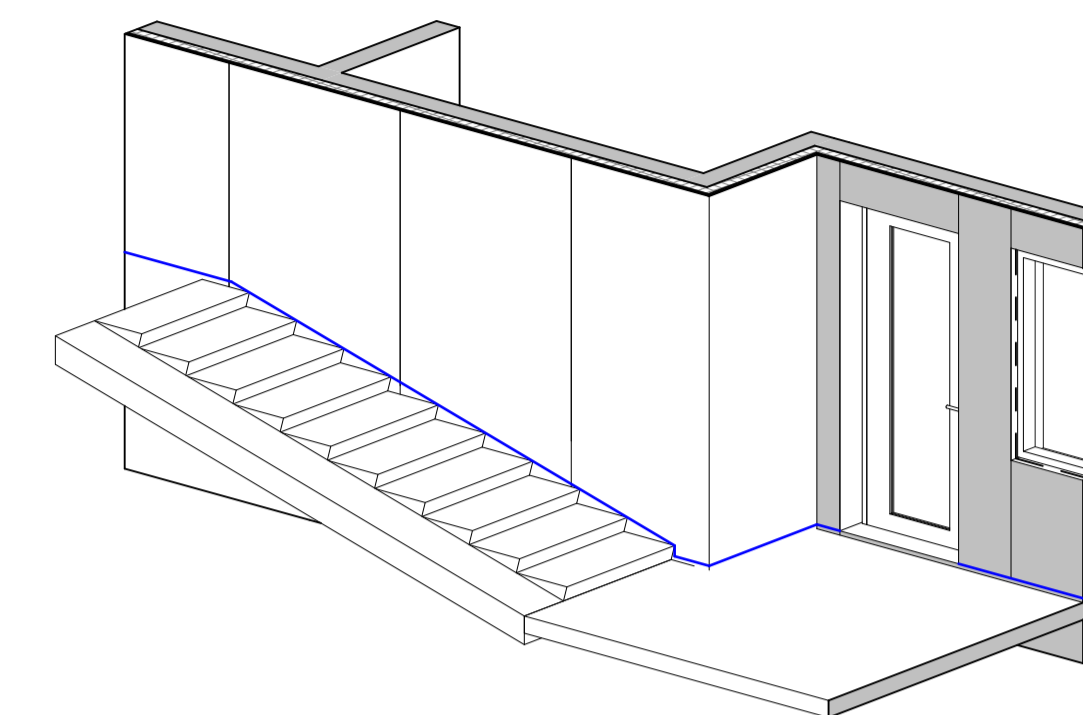

Skýringarmynd
mkv: