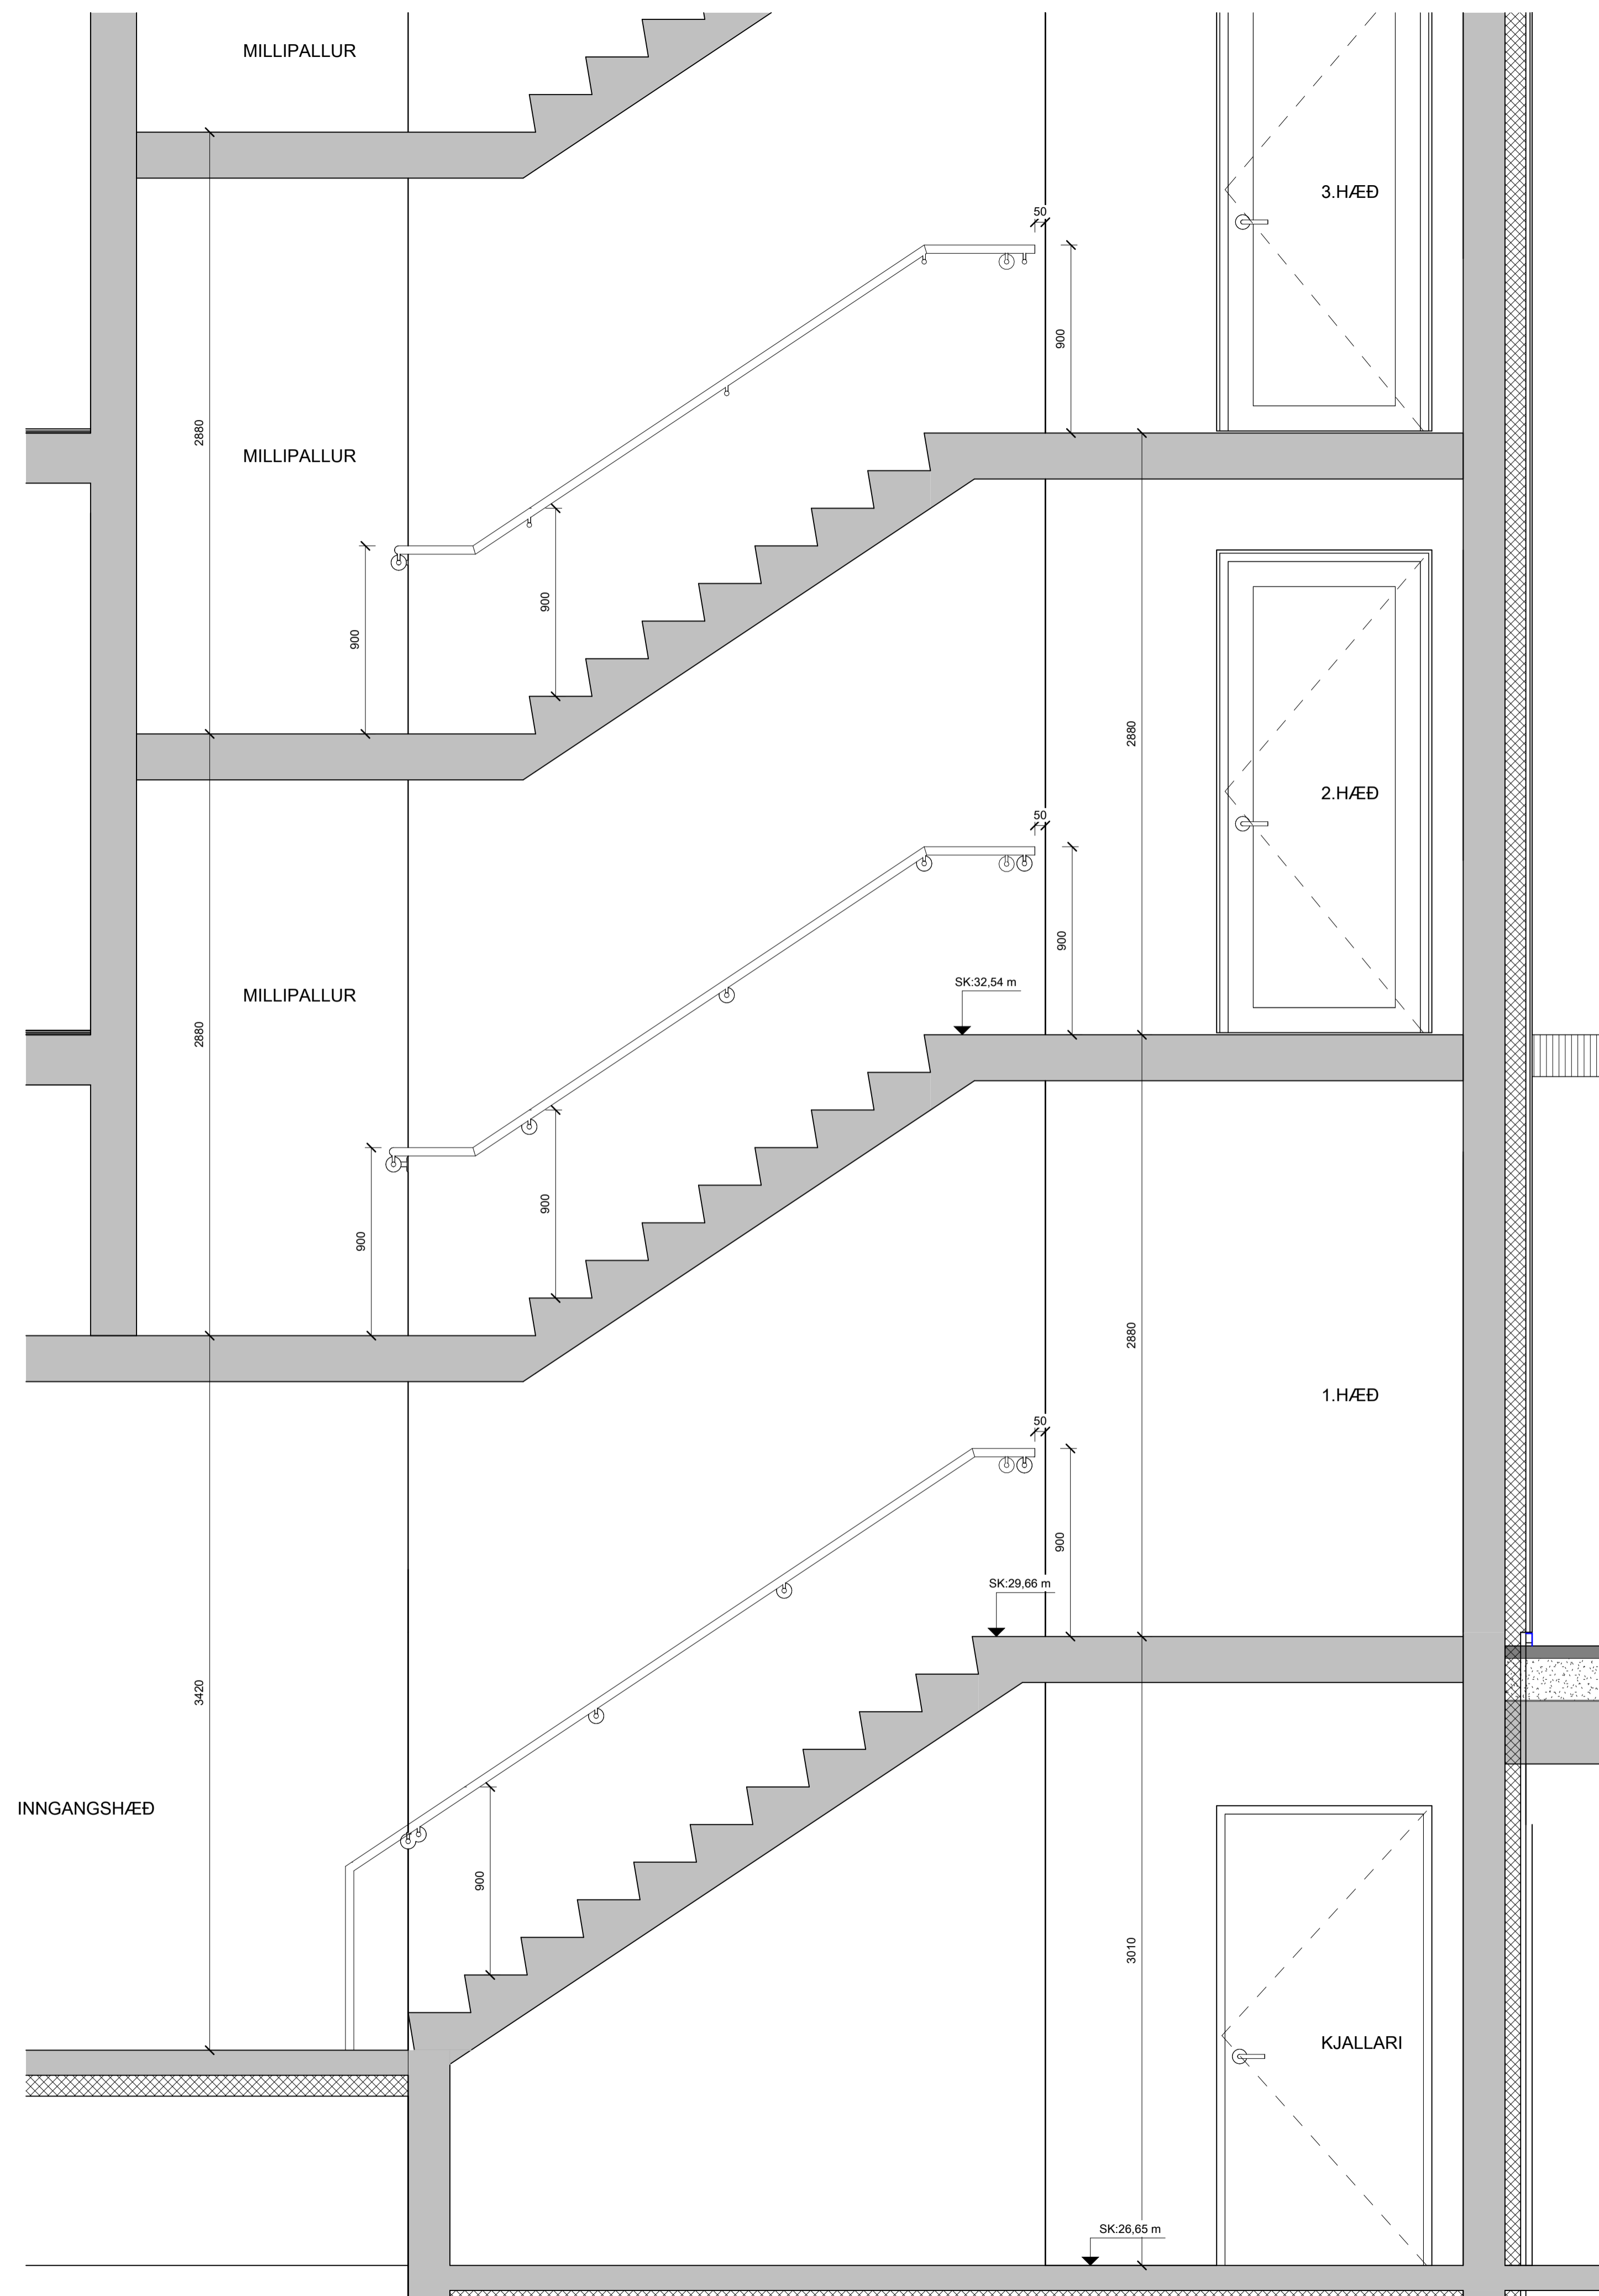

**SNID A - A - 1**  
mkv: 1 : 20

BRUNAHÖNNUÐUR

ELDVARNAREFTIRLIT

SKÝRINGAR

Stigi frá inngangshæð og uppúr:

uppstig	180
framstig	270
táskot	30

Stigi frá kjallara upp að inngangshæð (neðsta stigahluap):

uppstig	172
framstig	270
táskot	30