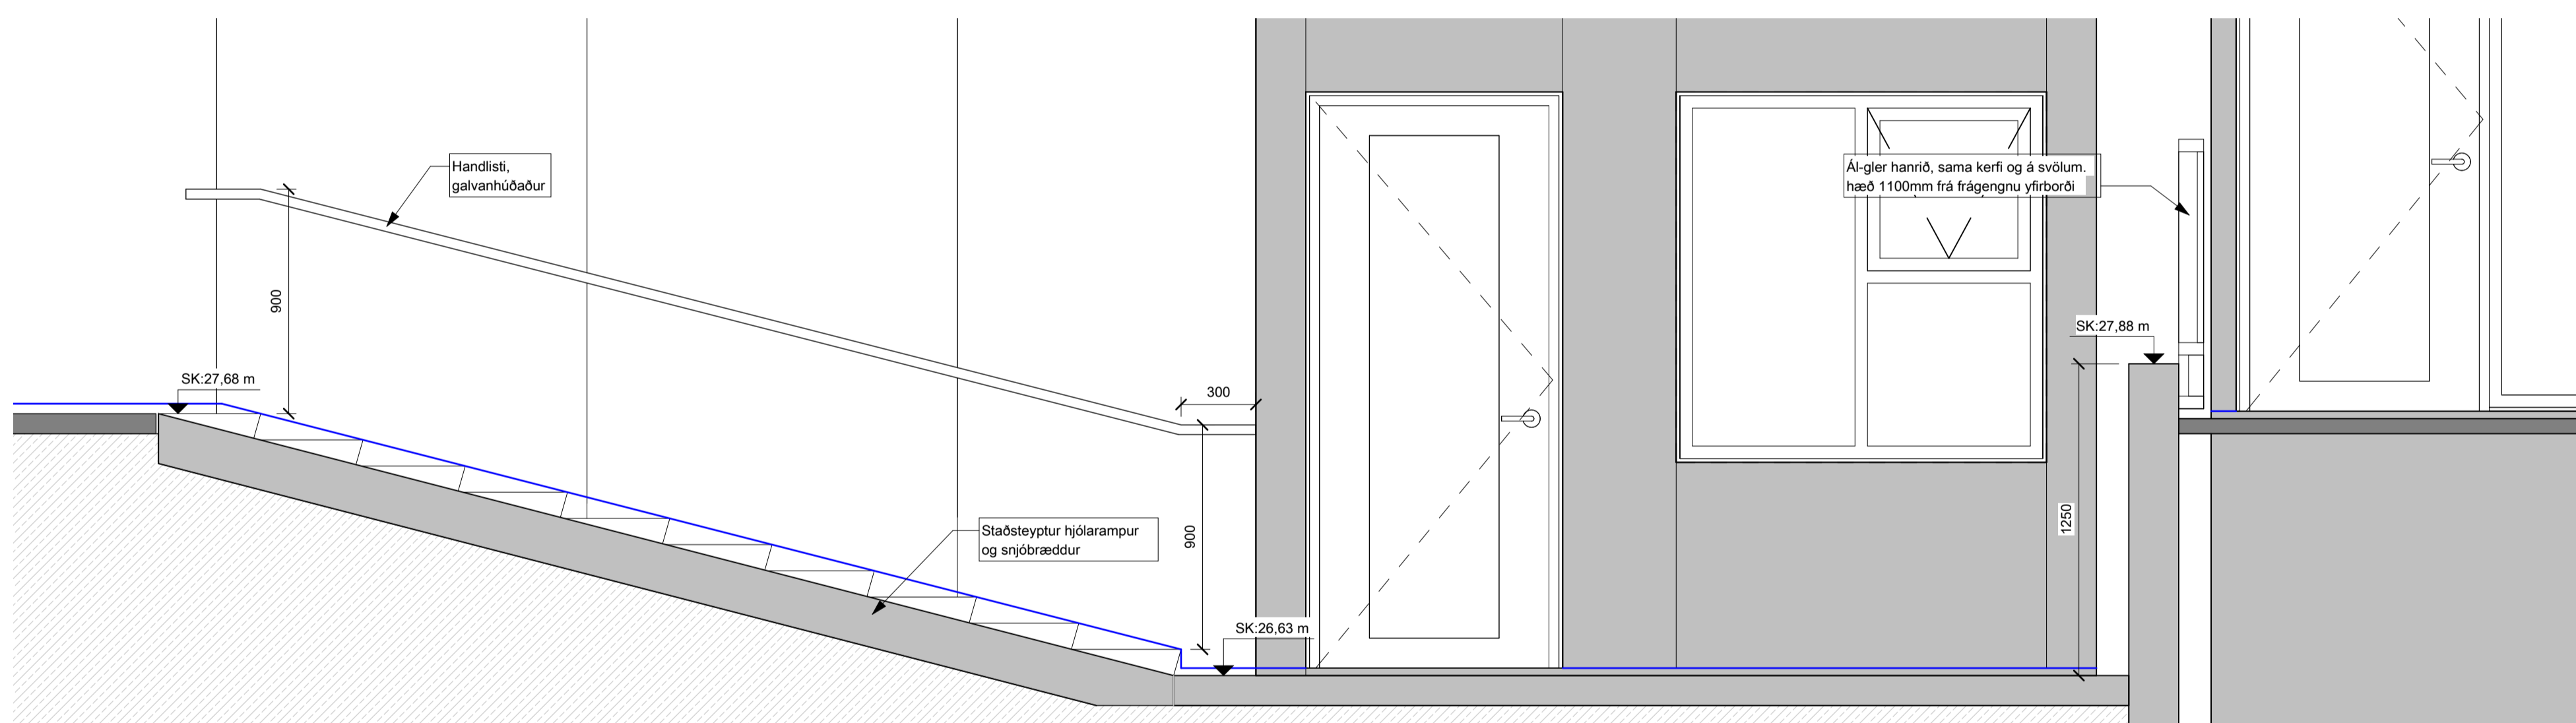

Snið A-A
mkv: 1 : 20