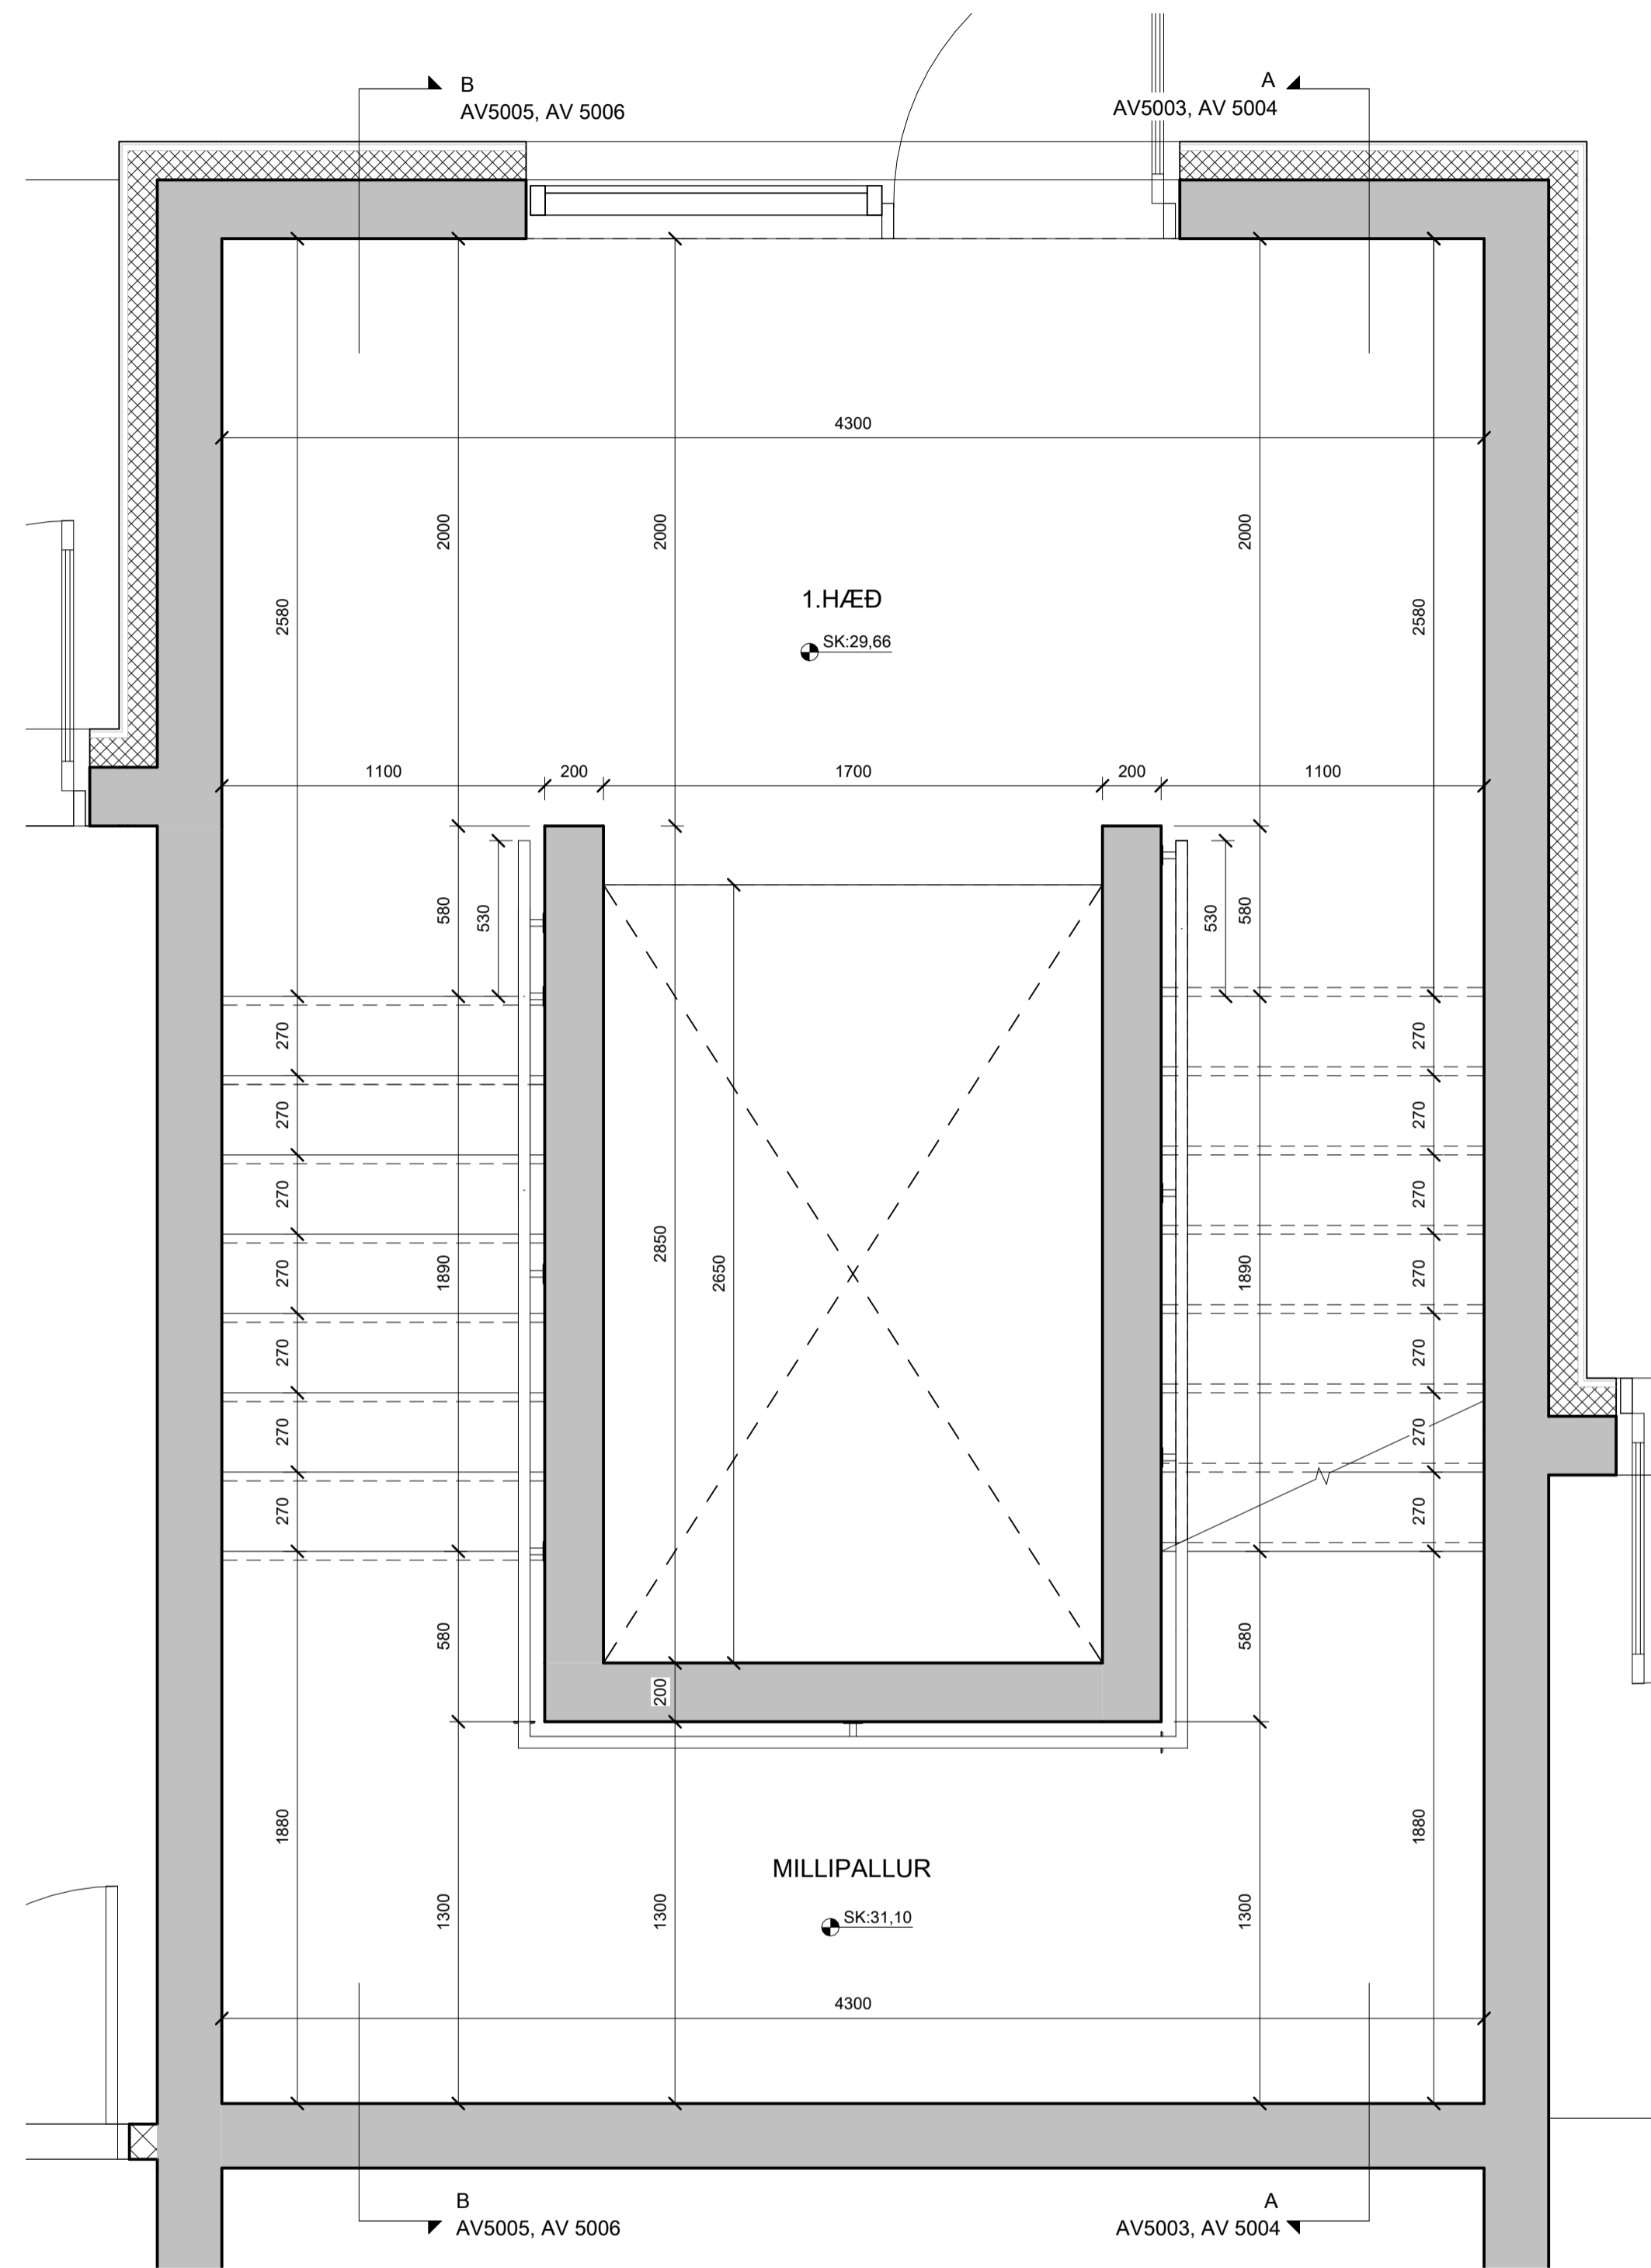

**GRUNNMYND INNGANGSHÆÐ OG KJALLARA**  
mkv: 1 : 20

**GRUNNMYND 1. HÆÐ(1.-5. ERU EINS)**  
mkv: 1 : 20

BRUNAHÖNNUÐUR

ELDVARNAREFTIRLIT

SKÝRINGAR

Stigi frá inngangshæð og uppúr:

uppstig	180
framstig	270
táskot	30