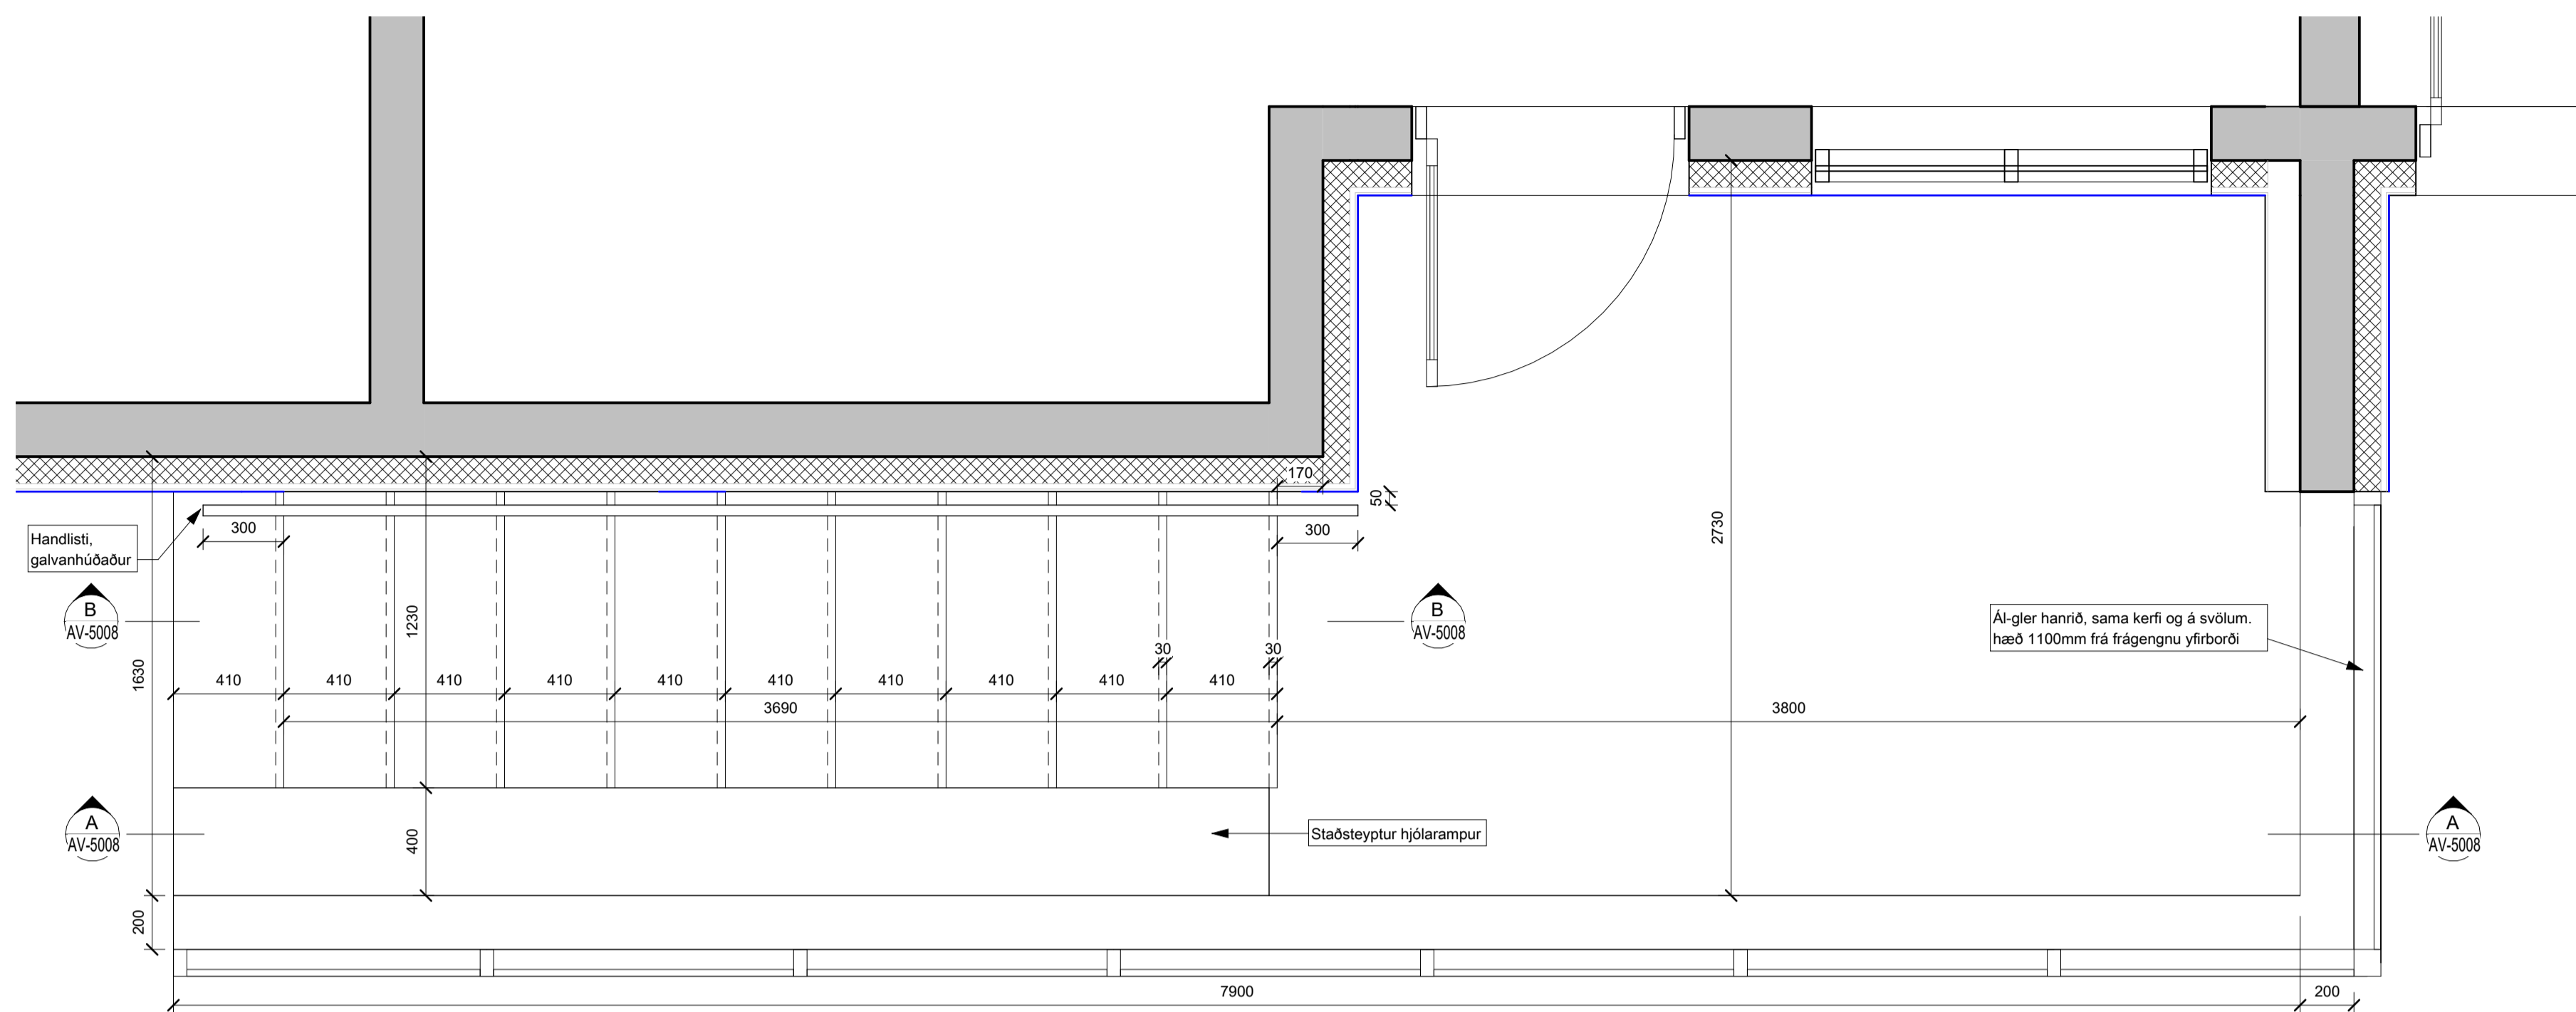

**SNID B - B - 2**  
 mkv: 1 : 20

**Skýringarmynd**  
 mkv:

**Grunnmynd - Hjólástigi**  
 mkv: 1 : 20

**Snið A-A**  
 mkv: 1 : 20

**Snið B-B**  
 mkv: 1 : 20

BRUNAHÖNNUÐUR

ELDVARNAREFTIRLIT

SKÝRINGAR